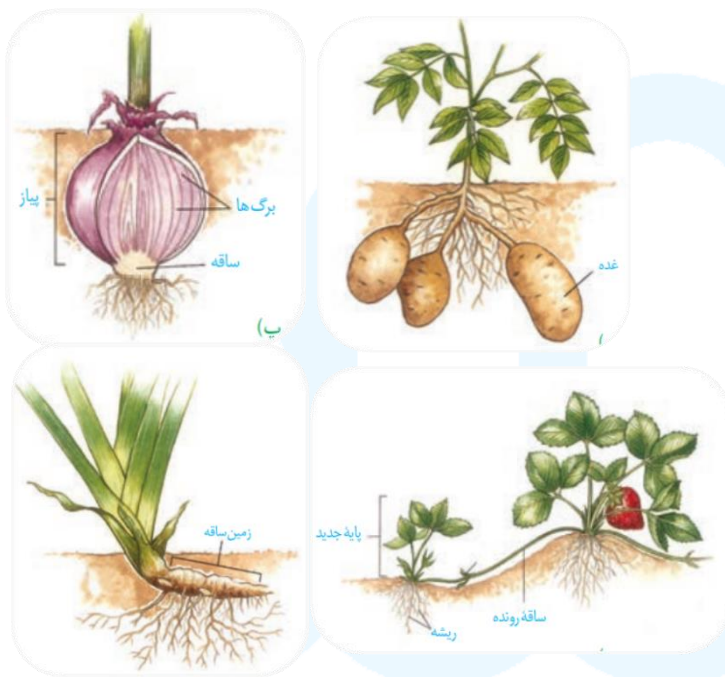

زیست ۲

تخصص یافته ها

انواعی از ساقه‌ها در گیاهان وجود دارند که برای تولیدمثل غیرجنسی ویژه شده‌اند.

زمین ساقه، غده، پیاز و ساقه رونده نمونه‌هایی از ساقه‌های ویژه شده برای تولیدمثل غیرجنسی اند.

نکات:

1. با توجه به شکل ریشه و

برگ، زنبق تک لپه‌ای است.

2. زمین ساقه دارای رشد

افقی در زیر خاک است

نه روی خاک!

3. سیب زمینی دولپه‌ای است که بیش از یک نوع ساقه دارد.

4. پیاز خوراکی تک لپه‌ای است که بیش از یک نوع برگ دارد.

5. پیاز خوراکی گیاهی است دارای ریشه و ساقه و برگ در زیر خاک!

6. توجه داشته باشید که ساقه رونده و ساقه زیرزمینی هر دو رشد افقی دارند!

7. توت فرنگی گیاهی دولپه‌ای است که ساقه زیرزمینی ندارد.

مدرسه مجازی آینو